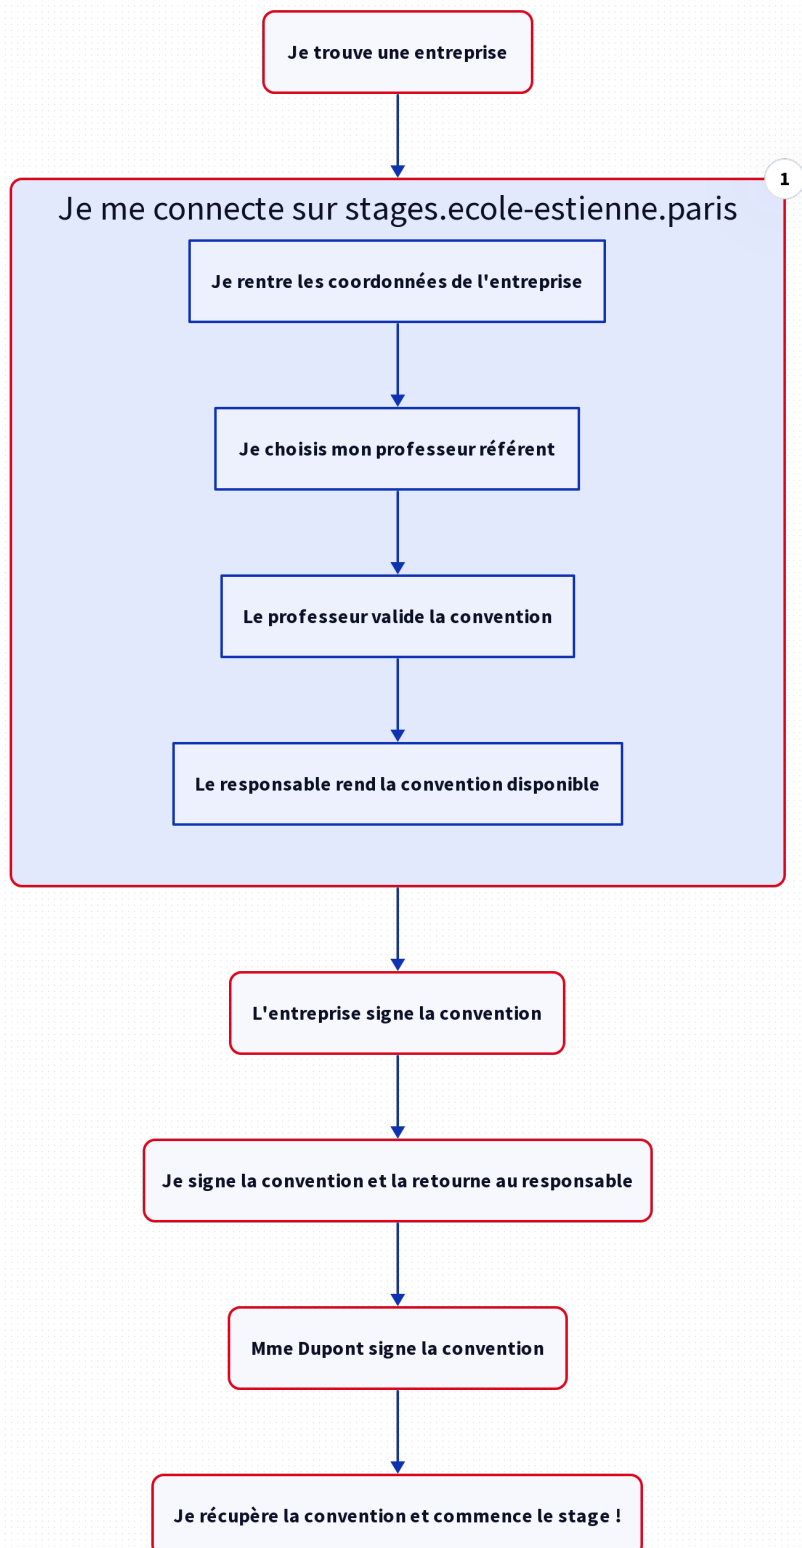

Identifiants

Site : stages.ecole-estienne.fr

Identifiant : adresse électronique donnée à la Vie Scolaire
Mot de passe : cliquez sur "Mot de passe oublié" lors de la 1ère connexion.

Responsables

- **Stages en France :**

Mme Sarmant pan.sarmant@ecole-estienne.fr

- **Stages à l'étranger :**

M. Méli international@ecole-estienne.fr

Bourses

- **Union européenne :**

Erasmus

- **Allemagne :**

Erasmus + OFAJ

1 <https://stages.ecole-estienne.paris/>